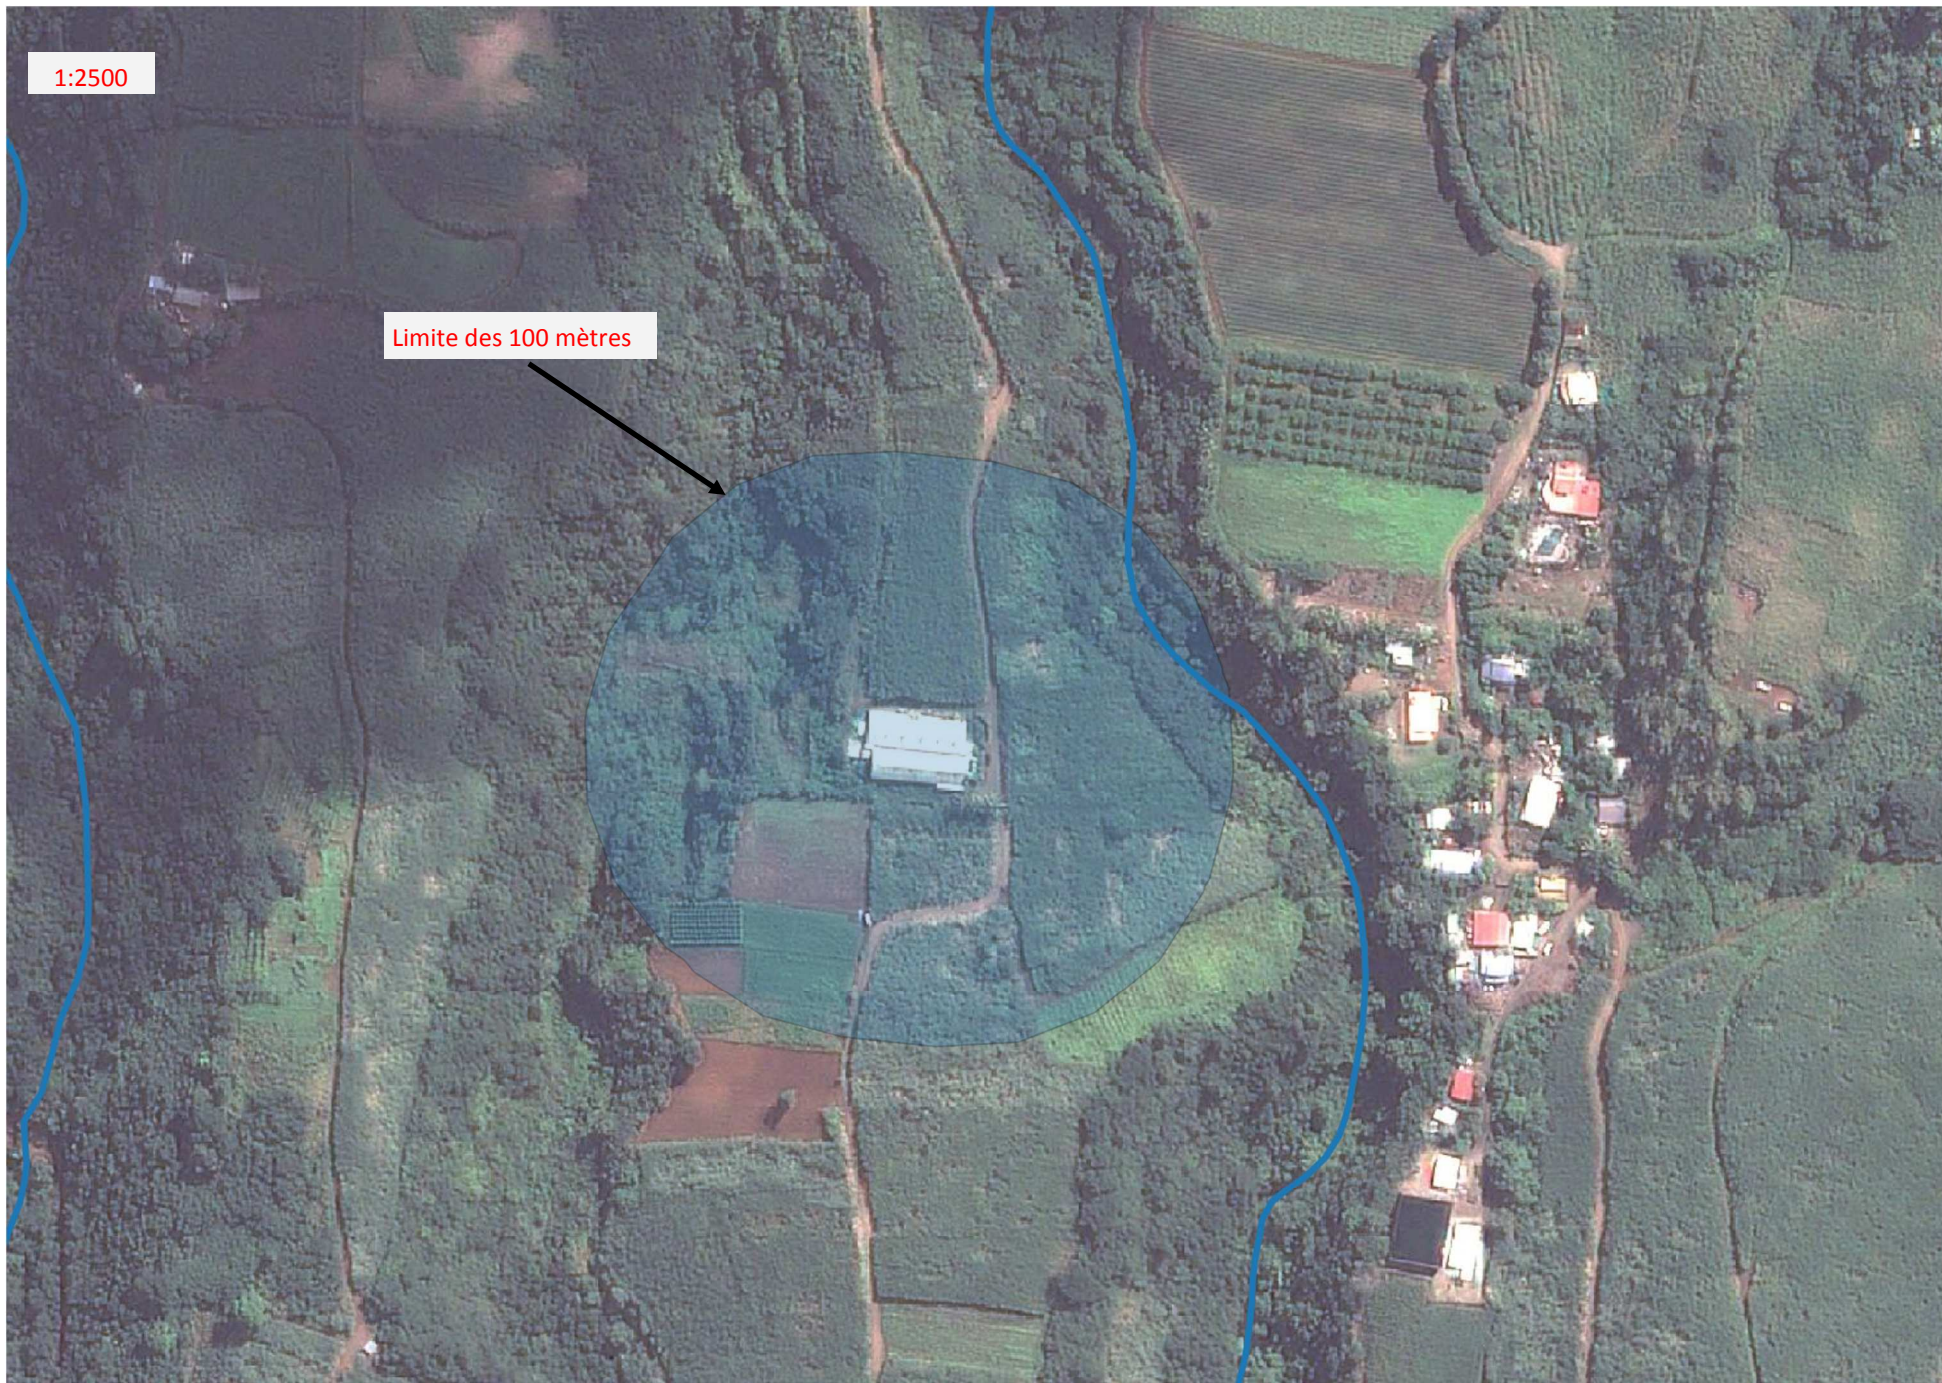

1:1000

Limite des 35 mètres

Chemin d'accès

Chemin Pièce Ernest

LEGENDE

••• Réseau irrigation

- . EDF

1:2500

Limite des 100 mètres

1:1000

LEGENDE

↔ Sens écoulement eaux toiture

● Silo

■ Armoire électrique

🔥 Extincteurs

■ Réserve eau incendie