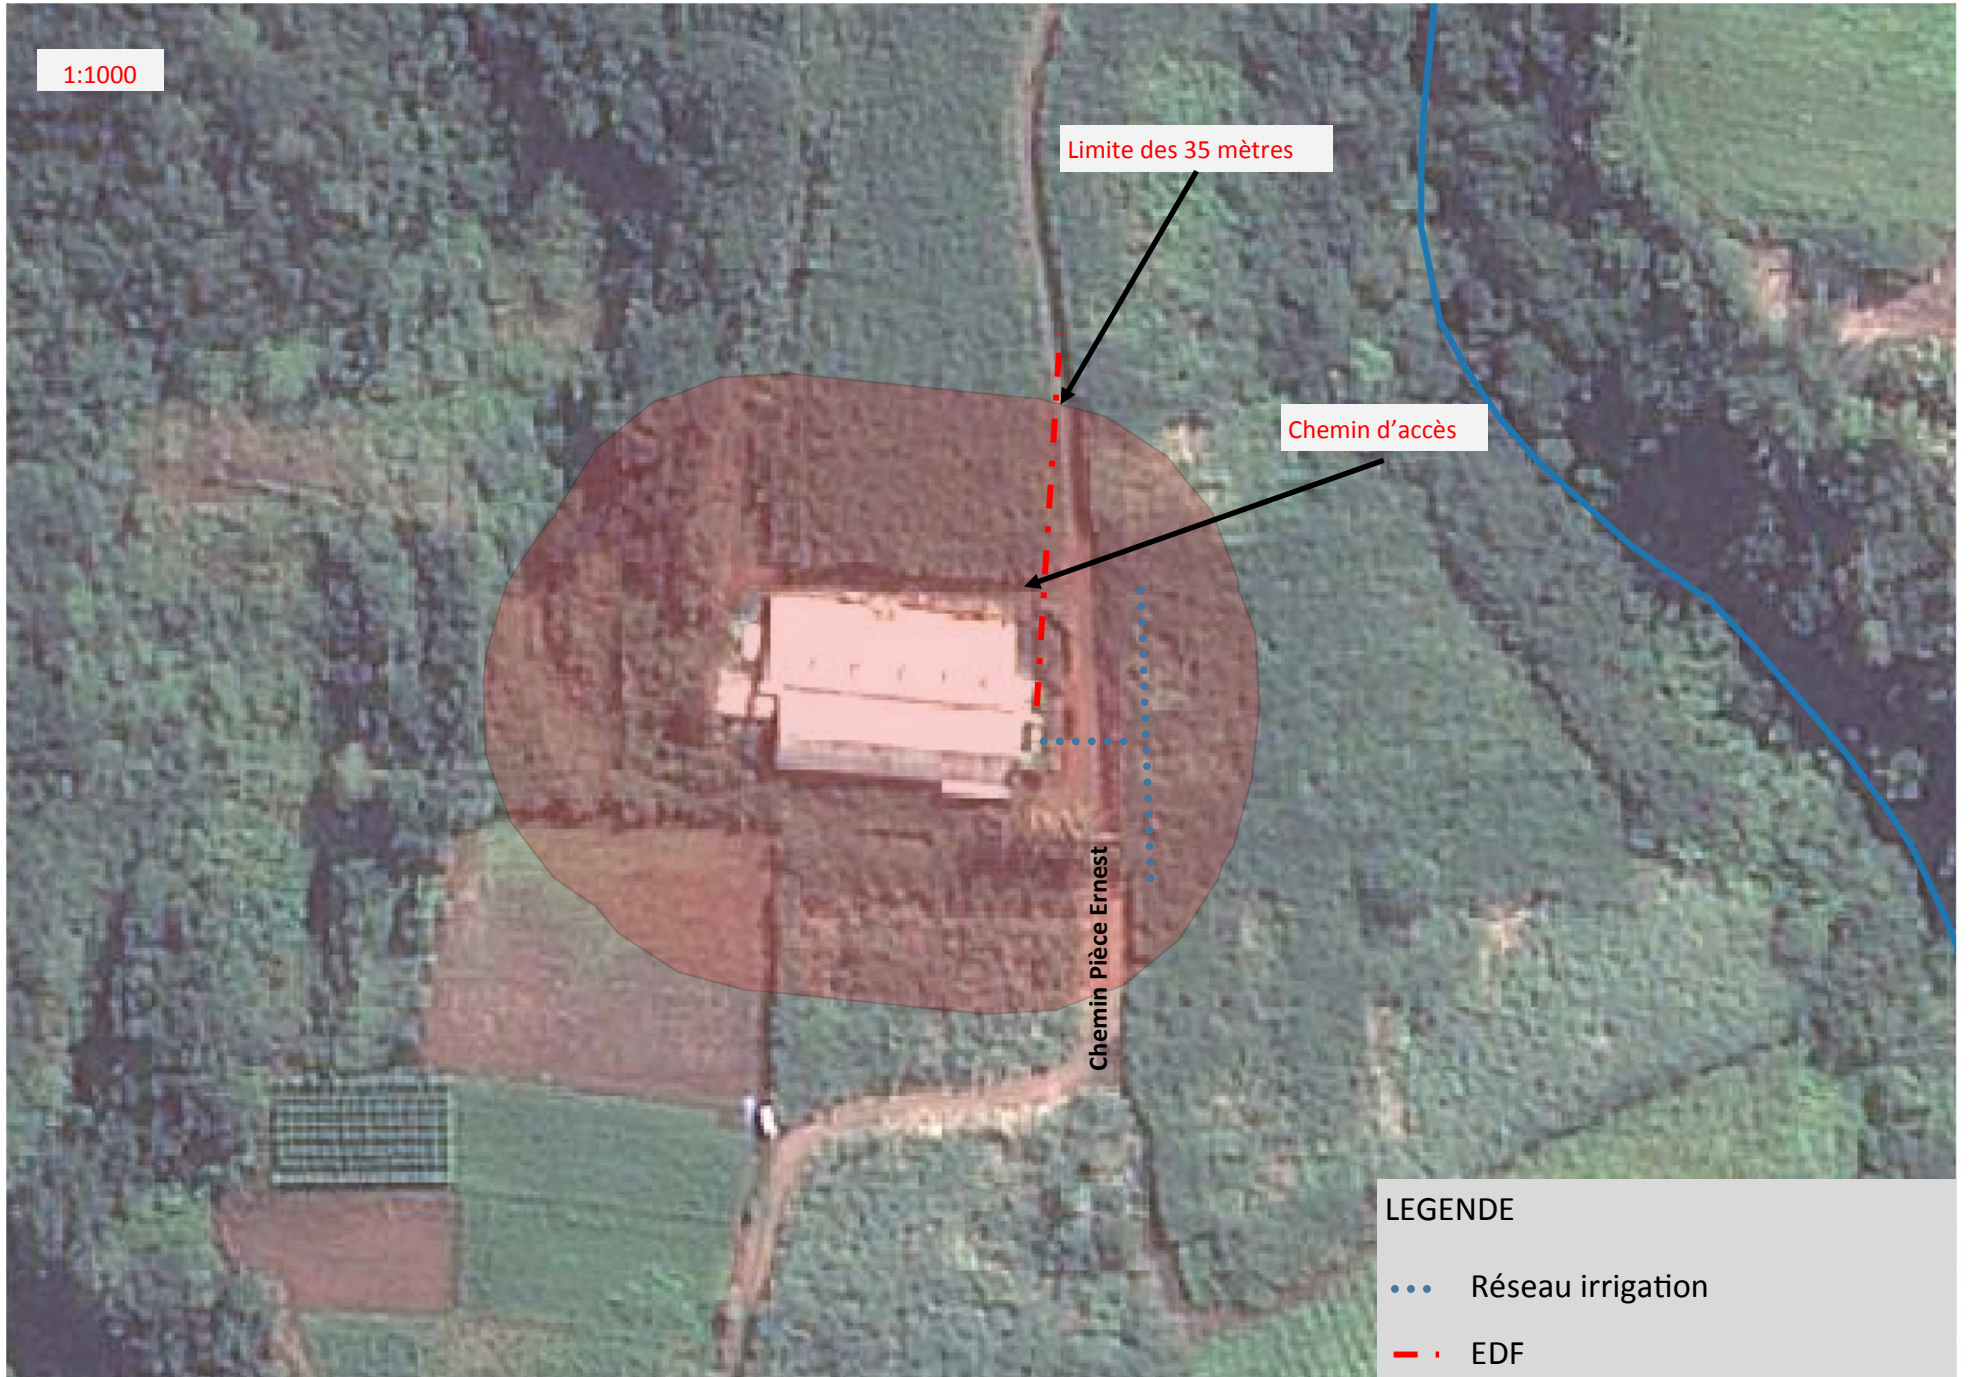

1:1000

Limite des 35 mètres

Chemin d'accès

Chemin Pièce Ernest

LEGENDE

••• Réseau irrigation

- . EDF

1:2500

Limite des 100 mètres

1:1000

LEGENDE

↔ Sens écoulement eaux toiture

● Silo

■ Armoire électrique

🔥 Extincteurs

■ Réserve eau incendie