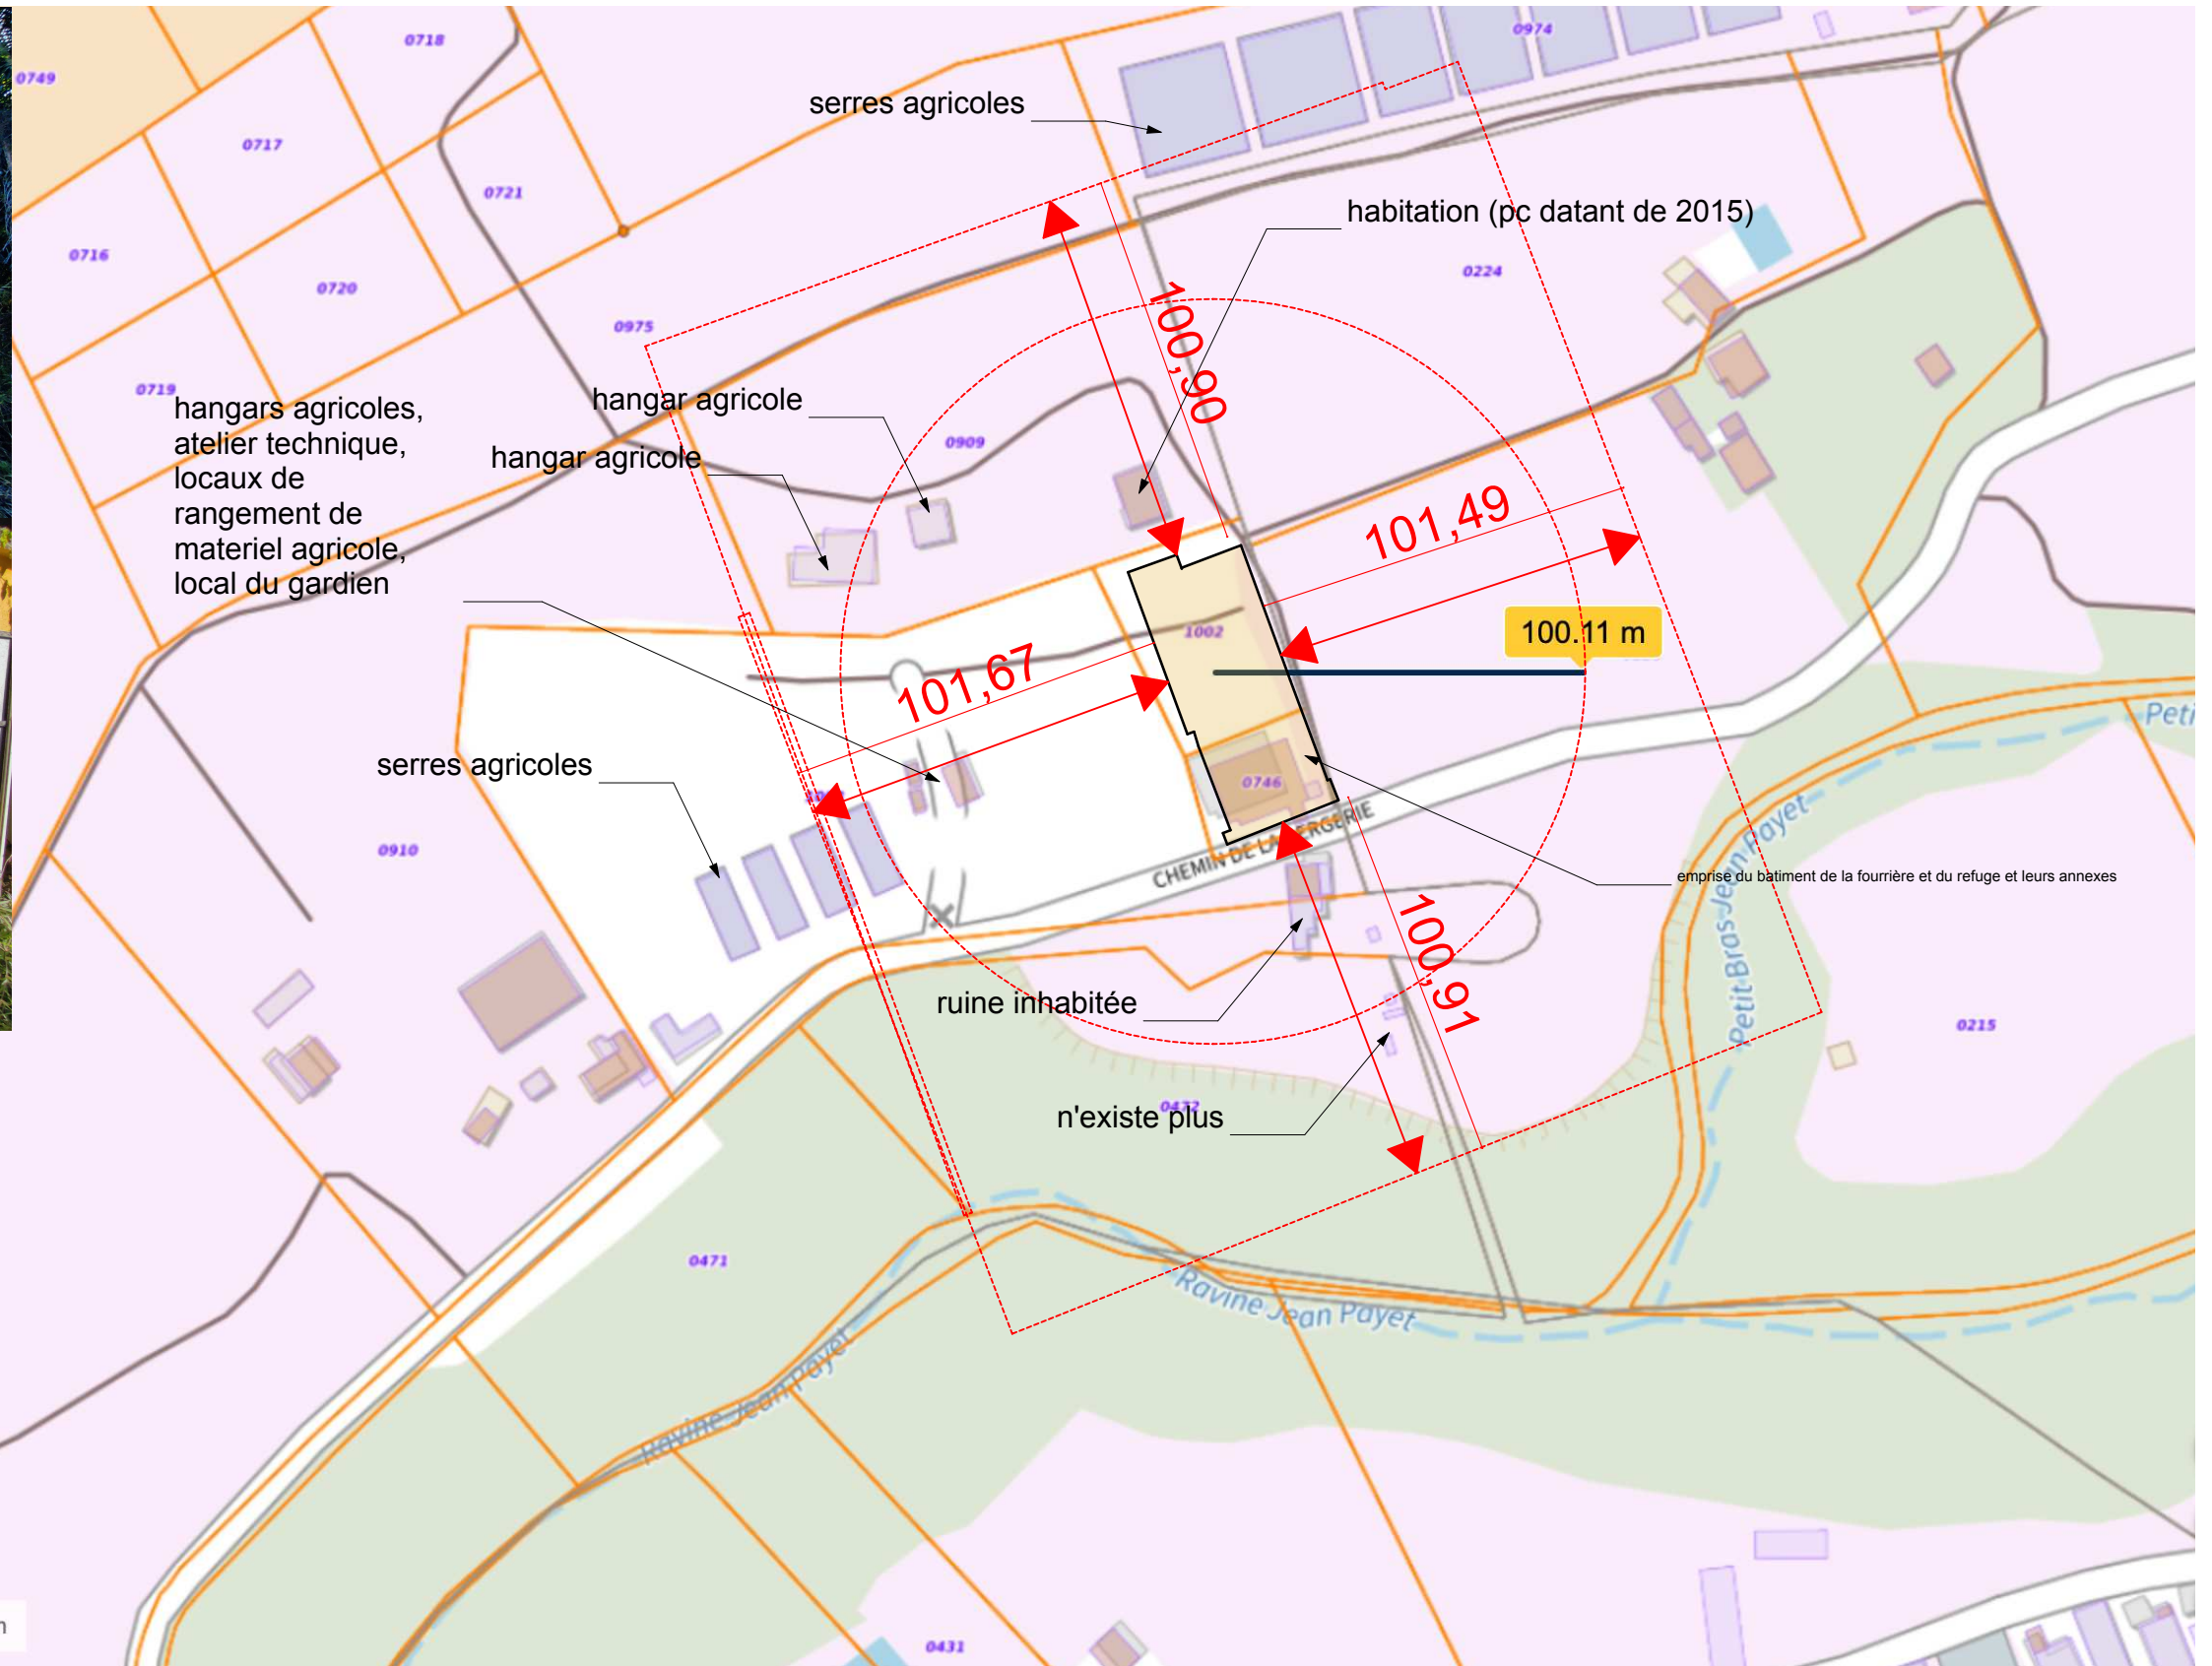

photos de la ruine inhabitée

Échelle 1 : 2 000

0 ——— 50 m

N

PARCELLE CM 746: 1188m2  
 PARCELLE CM 1002: 2271m2  
 PARCELLE CM1003: 18410 m2  
 adresse: chemin de la Bergerie 98430 le Tampon