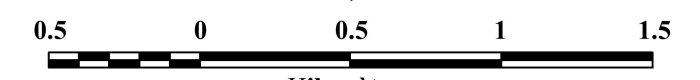

Situation des installations

-  Site COROI
-  Rayon d'affichage réglementaire (3 km)

Kilomètres
Échelle : 1:25 000

Source : IGN scan25